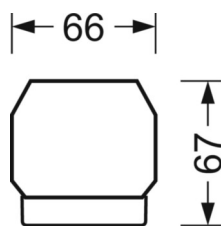

Механика

цвет корпуса	белый стандартный для электротехники RAL 9016
размеры (LxWxH/DxH)	1531mm x 55mm x 37mm
вес (нетто)	2kg
Вид монтажа	сборка трековых систем, световая структура

DEEP-LINK

<https://www.regiolux.de/ru/article/19425004150>

Ссылка	LED 4000lm 865
ηLB	100 %
Φ ↓/↑	99 % / 1 %
UGR поп./вдоль	17.5 / 19.2

размеры

L	1531 mm	Длина
B	55 mm	Ширина
H	37 mm	Высота