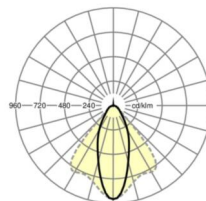

Механика

цвет корпуса	белый стандартный для электротехники RAL 9016
размеры (LxWxH/DxH)	1531mm x 55mm x 37mm
вес (нетто)	2kg
Вид монтажа	сборка трековых систем, световая структура

DEEP-LINK

<https://www.regiolux.de/ru/article/19425004150>

Ссылка	LED 4000lm 865
ηLB	100 %
Φ ↓/↑	99 % / 1 %
UGR поп./вдоль	17.5 / 19.2

размеры

L	1531 mm	Длина
B	55 mm	Ширина
H	37 mm	Высота