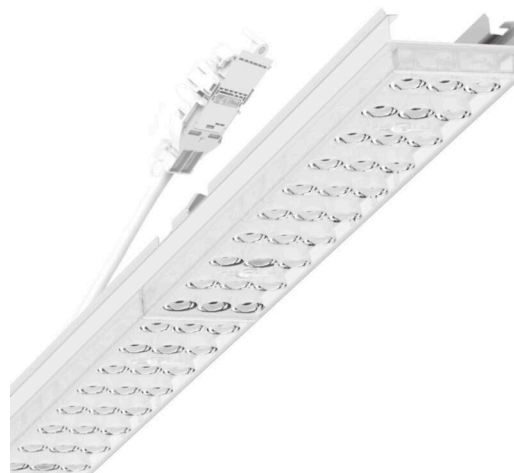

прибородержатель переменный - Individual.Lens.Optic - прямой узконаправленный свет - без видимых стыков

Ламподержатель из оцинкованного стального профиля, поверхность покрыта лаком на полиэфирной смоле. Крепление без инструментов с нажимными затворами, встроенными в конструкцию, обеспечивают защиту от кражи и взлома. В несущей трековой шине позиционируется по-разному. Цвет корпуса белый стандартный для электротехники RAL 9016; Прямой узконаправленный свет, распределяемый посредством линзы «Individual.Lens.Optic» из пластика ПММА. Оптика отдельных линз делает сборку и установку предельно удобными, плоскость легко чистится. Тройные ряды из отдельных линз, идеально согласованные с лампо-/прибородержателями, обеспечивают цельный вид без стыков и неравномерностей. Подключение к электросети через присоединительный провод длиной 1 м для свободного позиционирования прибородержателя в световой полосе и 3-полюсную втычную деталь для быстрой сборки со свободным выбором фаз. Сменные блоки, позволяющие легко модернизировать освещение, существенно продлевают срок службы всей осветительной установки.

Механика

цвет корпуса	белый стандартный для электротехники RAL 9016
размеры (LxWxH/DxH)	1531mm x 55mm x 37mm
вес (нетто)	2kg
Вид монтажа	сборка трековых систем, световая структура

DEEP-LINK

<https://www.regiolux.de/ru/article/19425004150>

Ссылка	LED 4000lm 865
ηLB	100 %
Φ ↓/↑	99 % / 1 %
UGR поп./вдоль	17.5 / 19.2

размеры

L	1531 mm	Длина
B	55 mm	Ширина
H	37 mm	Высота